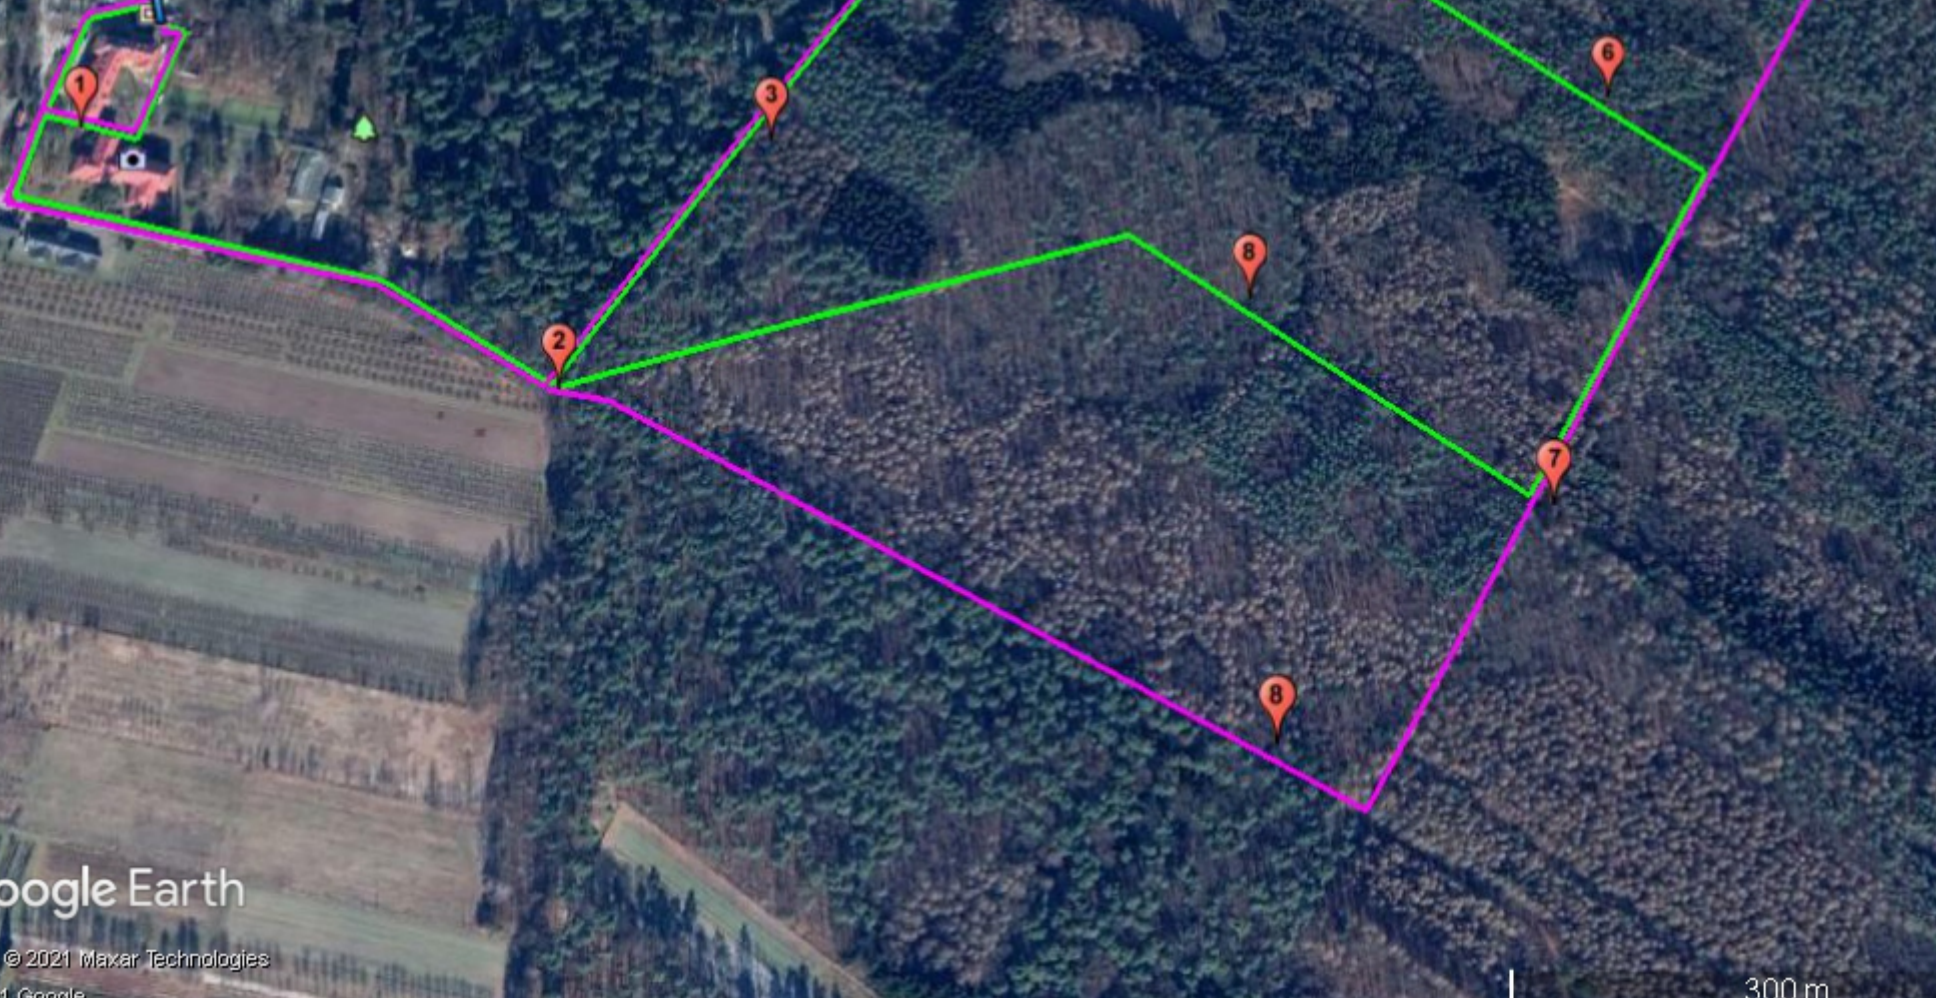

# Ścieżka skarbów

Leśny Zakład Doświadczalny w Rogowie

## Legenda

- Trasa różowa
- Trasa zielona

START  
META

Google Earth

Image © 2021 Maxar Technologies  
© 2021 Google

300 m