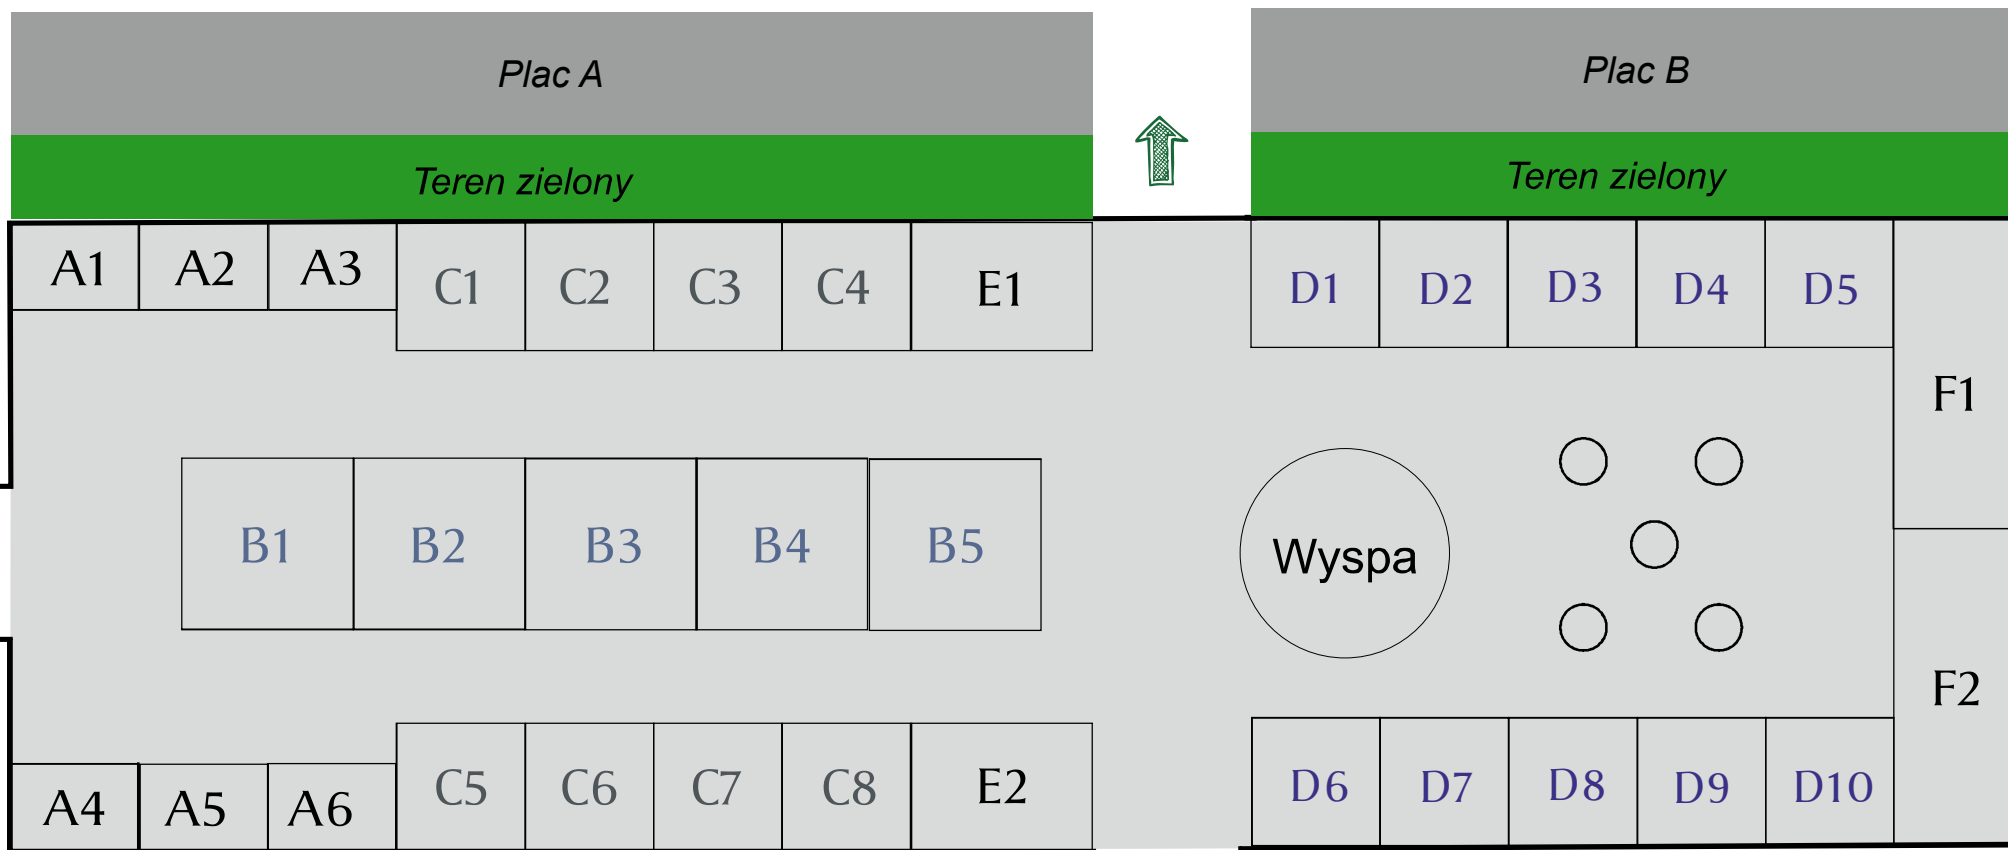

Hala LZD Rogów

Dożynki 2021

- A1 - A6 - 2 x 3m (6 m²)
- B1 - B5 - 4 x 4m (16 m²)
- C1 - C8 - 3 x 3m (9 m²)
- D1 - D10 - 3 x 3m (9 m²)
- E1 - E2 - 3 x 4m (12 m²)
- F1 - F2 - 3 x 7m (21 m²)
- Wyspa - ca. 15 m² (śred. 5 m)
- Plac A - 4 x 24 m (96 m²)
- Plac B - 4 x 18 m (72 m²)